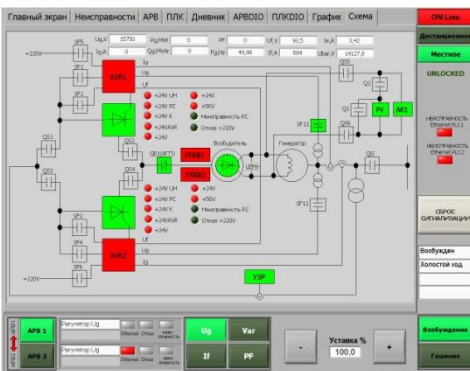

НМИ – системы

Местный пункт управления – НМИ решение для реализации функций управления, мониторинга, сбора, архивирования и передачи в АСУ ТП информации для системы возбуждения асинхронизированного Т№ФАУ-160-2 производства завода Электросила

ОС: Windows XP Embedded