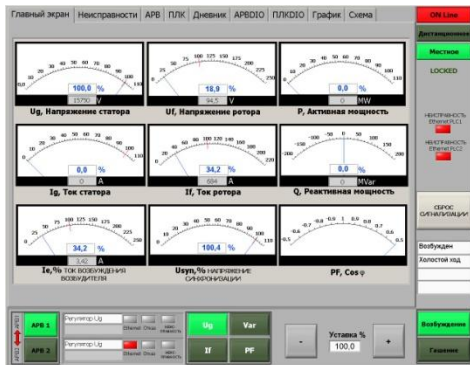

НМИ – системы

Местный пункт управления – НМИ решение для реализации функций управления, мониторинга, сбора, архивирования и передачи в АСУ ТП информации для системы возбуждения асинхронизированного Т№ФАУ-160-2 производства завода Электросила

ОС: Windows XP Embedded